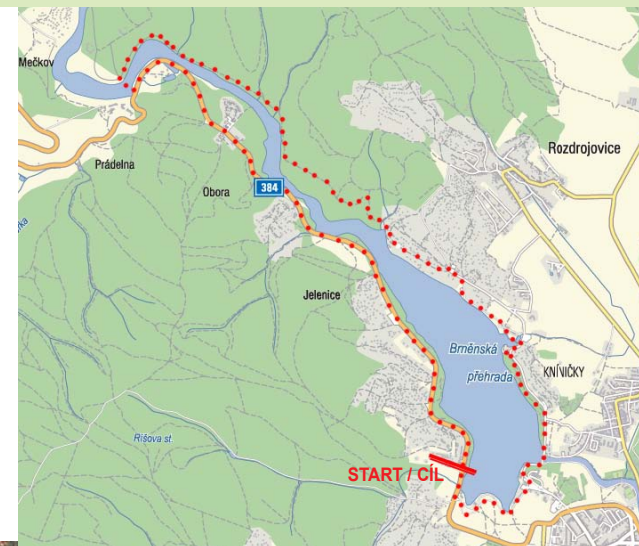

oběhni s námi Brněnskou přehradu!

Z RAKOVCE NA PŘÍSTAV, PŘES SOKOLSKÉ KOUPALIŠTĚ A KOLEM ŠULÁKA POD HRAD, PŘES LÁVKU ZPĚT NA OBORU, DO ROKLE... A NA RAKOVEC.

PROGRAM:

- diagnostická měření chodidel TRIEXPERTEM,
- prezentace a prodej běžecké obuvi značky NEW BALANCE,
- zvýhodněné zboží ENERVIT,
- rádiová show KISS HÁDY,
- slavnostní dekorování vítězů,
- zábavné atrakce pro děti i dospělé,
- „pasta“ párty, grilování, „svařák“ a další