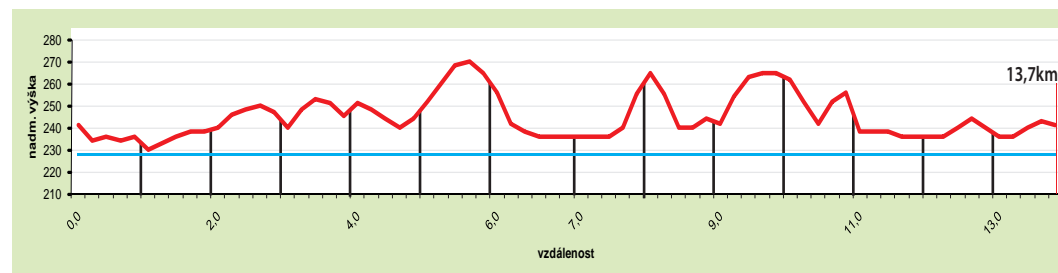

POZOR! Prosíme, ve vlastním zájmu a pro snadnou prezentaci, se dostavte s dostatečným časovým předstihem.

Při velkém množství závodníků nemůže být brán zřetel i na krátké pozdní příchody po uzavření prezentace a nebude Vám tak umožněno startovat.

STARTOVNÉ:

do 11. října 2010 = **150,-Kč**

od 12. října 2010 = **300,-Kč**

Muži nad 70let a ženy nad 60let mají startovní zdarma.

Dne 15.10. a 16.10.2010, se lze přímo v místě startu závodu, zaregistrovat, platit hotově a prezentovat současně za zvýšené startovní 300,- Kč.

V ceně startovního:

- účastnické tričko, *výběr velikosti při registraci do 11.10.*
- pamětní medaile,
- startovní číslo se jménem, *při registraci do 11.10.*
- občerstvení na trati a ihned po závodě,
- občerstvení - hlavní jídlo a nápoj,
- zázemí se servisem v areálu TJ Lodní sporty Brno (převlékárny, úschovna tašek...)
- slevový kupón do prodejny TRIEXPERT na zboží New Balance 30% na zboží Suunto 15% (*platné do 31.10.2010*)
- startovní taška s výrobkem Enervit,
- elektronické měření čipem,
- e-mail o podaném výkonu,
- on-line zobrazení celkových výsledků

oběhni s námi Brněnskou přehradu!

Z RAKOVCE NA PŘÍSTAV, PŘES SOKOLSKÉ KOUPALIŠTĚ A KOLEM ŠULÁKA POD HRAD, PŘES LÁVKU ZPĚT NA OBORU, DO ROKLE... A NA RAKOVEC.