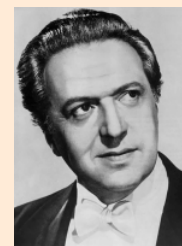

* 17. 2. 1890

Bedřich Frejka

ortoped, zakladatel ortopedické kliniky LF MU v Brně, spolupracovník Ústavu pro tělesné postižené v Brně-Králově Poli, organizátor ortopedické péče v Československu

* 17. 2. 1868

Pavel Huyn

9. biskup brněnský (1904–1916), 30. arcibiskup pražský (1916–1919), titulární arcibiskup sofijský (1919–1921), titulární patriarcha alexandrijský (1921–1946)

+ 17. 2. 1951

Antonín Smrček

profesor vodního stavitelství na brněnské české technice

17. 2. 1883

Požár Schwarzovy vlněnky na Cejlu

17. 2. 1553

Kázeň a slušnost ve městě

17. 2. 1415

Prodej cisterciáckého domu městu

17. 2. 1411

Potvrzení předcházejících privilegií

17. 2. 1411

Osvobození od berně a daní na omezenou dobu

* 17. 2. 1907

Bruno Zwicker

sociolog; vysokoškolský pedagog

+ 17. 2. 1940

Helena Malířová

publicistka, spisovatelka, překladatelka

+ 17. 2. 1958

Petr Bezruč

básník

---

* 18. 2. 1901

Hugo Haas

divadelní a filmový herec, režisér, scenárista

* 18. 2. 1940

Hidde Herman Brongersma

mezinárodně uznávaný odborník v oblasti fyziky a chemie povrchů

Hugo Haas