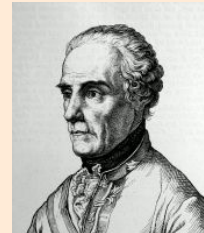

* 13. 2. 1893

Josef Podlaha

významný chirurg, primář chirurgického oddělení nemocnice v Olomouci a v Brně,
dlouholetý přednosta brněnské chirurgické kliniky

* 13. 2. 1894

Vladimír Matula

starosta města Brna

* 13. 2. 1717

Gideon Ernst Laudon

významný vojevůdce, zemský velitel na Moravě (1769–1773)

Gideon Ernst Laudon

13. 2. 1927

Účast členů lyžařského odboru Sokola Brno I. na sokolských oblastních lyžařských závodech v Novém Městě na Moravě