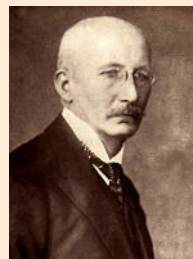

9. 2. 1594

Žaloba úředníka kláštera cisterciáček na Starém Brně

9. 2. 1574

Výroční raněnovověký jarmark

+ **9. 2. 1944**

František Žilka

teolog, historik, spisovatel

František Žilka

+ **9. 2. 1942**

Vojtěch Rosický

významný mineralog, zakladatel mineralogického ústavu PřF MU v Brně, děkan PřF MU 1922–1923, rektor MU 1925–1926, pro odbojovou činnost umučený nacisty v koncentračním táboře v Mauthausenu

* **9. 2. 1888**

Eduard Pavel Nop

vrchní účetní rada Moravského zemského výboru

* **9. 2. 1864**

Jan Máchal

organizátor sokolského hnutí, docent tělesné výchovy na Masarykově univerzitě

9. 2. 1742

Počátek blokády Brna a Špilberku pruským vojskem

---

* **10. 2. 1902**

Egon Schall

účastník čs. zahraničního odboje 1939–1945, příslušník čs. letectva ve Velké Británii

+ **10. 2. 1945**

Fridrich Winterholler

spisovatel

10. 2. 1389

Vyhlášení interdiktů nad farářem u sv. Jakuba

* **10. 2. 1865**

Josef Strnad

zakladatel dělnického spolku Lasalle v Králově Poli, propagátor socialismu

* **10. 2. 1851**

Antonín Krondl

brněnský středoškolský profesor a stenograf