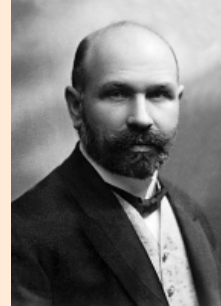

* 17. 2. 1890

Bedřich Frejka

ortoped, zakladatel ortopedické kliniky LF MU v Brně, spolupracovník Ústavu pro tělesné postižené v Brně-Králově Poli, organizátor ortopedické péče v Československu

* 17. 2. 1868

Pavel Huyn

9. biskup brněnský (1904–1916), 30. arcibiskup pražský (1916–1919), titulární arcibiskup sofijský (1919–1921), titulární patriarcha alexandrijský (1921–1946)

+ 17. 2. 1951

Antonín Smrček

profesor vodního stavitelství na brněnské české technice

Antonín Smrček

17. 2. 1883

Požár Schwarzovy vlněnky na Cejlu

17. 2. 1553

Kázeň a slušnost ve městě

17. 2. 1415

Prodej cisterciáckého domu městu

17. 2. 1411

Potvrzení předcházejících privilegií

17. 2. 1411

Osvobození od berně a daní na omezenou dobu

* 17. 2. 1907

Bruno Zwicker

sociolog; vysokoškolský pedagog

+ 17. 2. 1940

Helena Malířová

publicistka, spisovatelka, překladatelka

+ 17. 2. 1958

Petr Bezruč

básník

---

* 18. 2. 1901

Hugo Haas

divadelní a filmový herec, režisér, scenárista

* 18. 2. 1940

Hidde Herman Brongersma

mezinárodně uznávaný odborník v oblasti fyziky a chemie povrchů