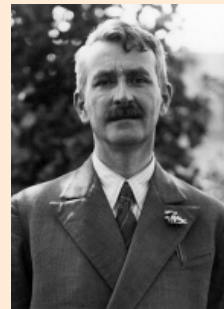

* 8. 2. 1880

Valentin Hrdlička
architekt

* 8. 2. 1912

Olav Brennhovd
norský pastor, humanitární pracovník, zakladatel Internationale Studentenfreunde a Domu Fridtjofa Nansena v Göttingenu, čestný doktor brněnské filozofické fakulty

+ 8. 2. 1619

Erhart Gerspitzer
soudní písař města Brna v letech (1616–1617), 1618

8. 2. 1928

Založení cyklistického odboru SK Židenice

8. 2. 1920

Bruslařské závody českých středních škol na Moravě

8. 2. 1621

převzetí kostela sv. Jakuba katolíky

8. 2. 1611

Žádost o potrestání pana z Puchhaimu

+ 8. 2. 1943

Bohumil Kladivo
geodet, astronom, vysokoškolský pedagog - profesor
brněnské české techniky a MU v Brně

Bohumil Kladivo

+ 8. 2. 1915

František Netušil
husovický lékař a sociální pracovník

* 9. 2. 1921

Ladislav Valníček
účastník čs. zahraničního odboje 1939–1945, příslušník čs. letectva ve Velké Británii

+ 9. 2. 1972

Ludvík Krejčí
legionář ruský; československý generál

+ 9. 2. 1941

Heinrich Fanta
architekt, profesor oboru užitkových staveb na Deutsche technische Hochschule v Brně

9. 2. 1919

Sáňkařské závody v Brně-Pisárkách