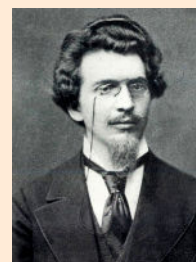

+ 6. 2. 1956

Ladislav Seifert

profesor geometrie na brněnské přírodovědecké fakultě, ředitel jejího matematického ústavu a děkan v letech 1926–1927 a 1937–1938, rektor Masarykovy univerzity 1947–1948

Ladislav Seifert

Karel Jaroslav Maška

6. 2. 1451

Uložení šlechtického testamentu na radnici

+ 6. 2. 1916

Karel Jaroslav Maška

středoškolský učitel, významný moravský archeolog

7. 2. 1992

Odhalení pamětní desky Jana Skáceła